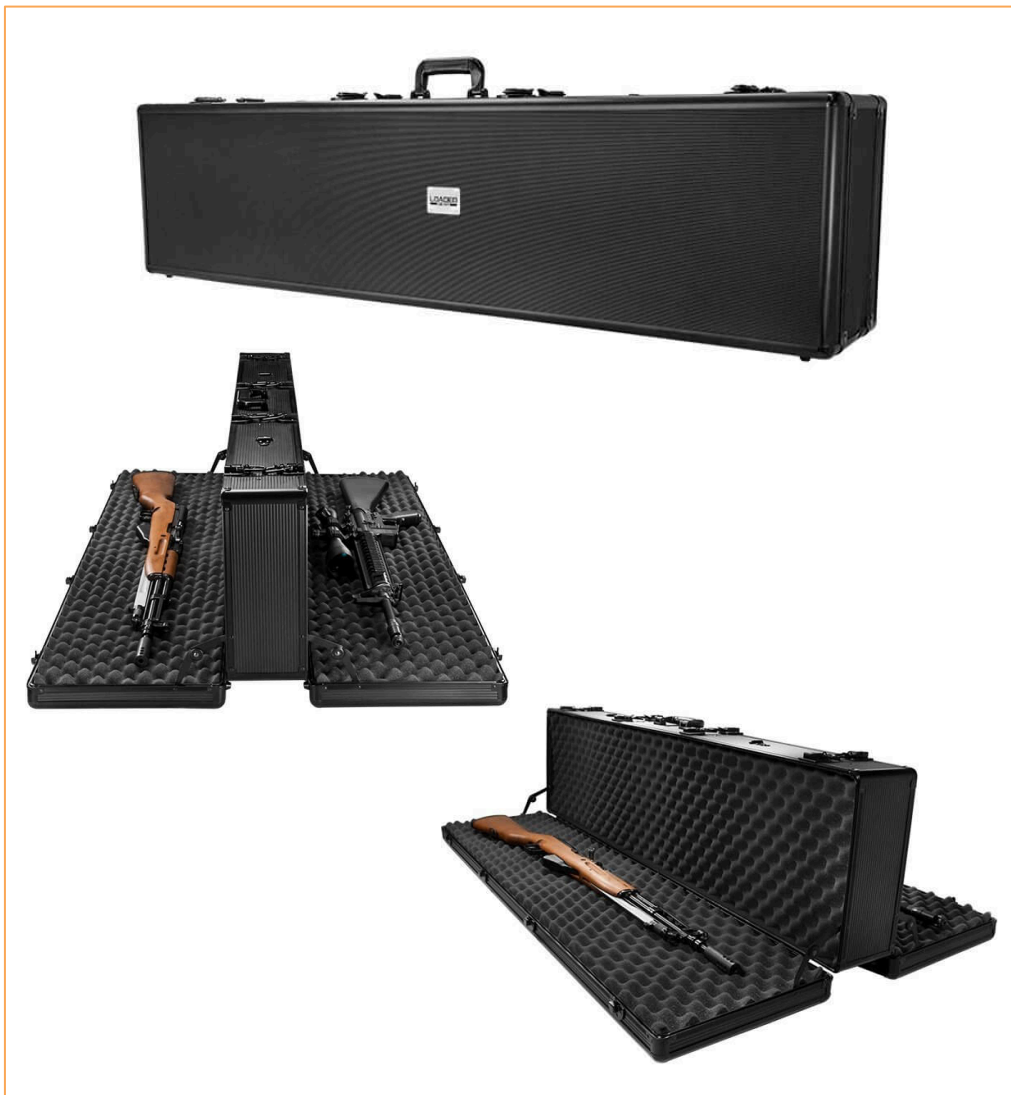

AX-400

HARDERBACK

Maletas Industriales | Maletines Militares
Estuches de Protección | Cajas Polipropileno
Mochilas Resistentes | Cajas Biometricas

LOADED GEAR

Gear Cases

Color

Dimensiones (Largo x Ancho x Profundo)

Medidas	Pulgadas
Externas:	53x9x13.5

Peso	Kilogramos	Libras
Vacío:	10	22

[Detalles]

Mecanismo de bloqueo	Manual
Material:	De uso rudo
Accesorios incluidos:	Correa de hombro y juego de llaves

[Características]

- 1 asa de transporte y 1 correa de transporte
- Compartimentos de almacenamiento de rifle de doble cara
- Ocho pestillos de bloqueo
- Bisagras interiores para asegurar que el estuche permanezca bien abierto
- Interior forrado de espuma
- Forro de espuma en formato de carton de huevo
- Cuatro capas del case espuma relleno
- Conjunto de teclas

[Descripción]

La caja AX-400 del rifle duro se diseña para llevar hasta dos rifles o escopetas largas de 50 pulgadas en sus dos compartimentos de almacenaje separados. Este contenedor protector de viaje duro cuenta con dos asas a prueba de aplastamiento. Con ocho cerraduras de llave y cuatro adaptadores adaptados para candados, este estuche ofrece protección por encima de la norma de seguridad. El ABS rígido y el marco de aluminio negro ofrecen refuerzo añadido al exterior de este estuche de rifle protector. La caja cargada del rifle del engranaje AX-400 incluye cuatro capas de la espuma desprendible del cajón del huevo, dos en cada compartimento. El interior de la carcasa también está forrado con un forro de espuma que absorbe los golpes. Construido en la carcasa del rifle son las bisagras de bloqueo interior para asegurar que el caso permanece abierto para facilitar el acceso.