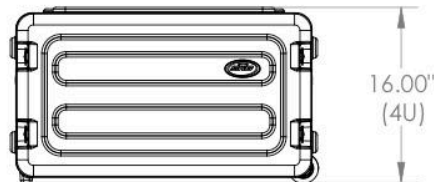

Profundidad del Rack: 20" (50.80cm)
Interior Anchura: 19" (48.26cm)
Interior Altura 7" (17.78cm)
Tipo de riel: 10/32" Roscado

Profundidad de la Tapa:	
Frontal	Trasera
(2.25")	(2.25")
(5.7cm)	(5.7cm)

Unidades de Rack: 4U

Bolsillo de 20" x 10" x 3" que une a las tapas de la caja (viene con instructivo).

Bolsillo de 20" x 15.5" x 3" que une a las tapas de la caja (viene con instructivo)

Bolsa de accesorios con compartimentos 12" x 9.5" x 3.5" (viene con instructivo).

[Draw]

3SKB-R04U20W

Case Series:	20" Rolling Shock Rack	Dimensions (for reference only)			
		Length	Width	Overall	Base / Lid
Case part#	3SKB-R04U20W	left to right	front to back	height	height
Weight:	44.25 LBS EMPTY	Exterior 28.00"	28.50"	16.00"	
		Inerior 19" Rack	20.00"	4U	