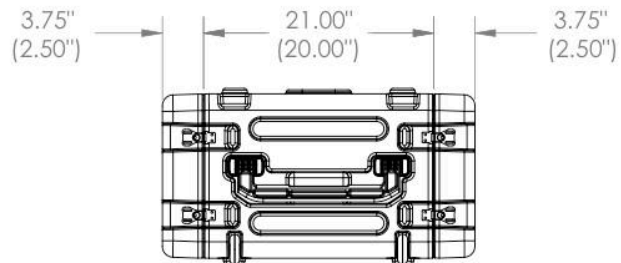

Bolsillo de 20" x 10" x 3" que une a las tapas de la caja (viene con instructivo).

Bolsillo de 20" x 15.5" x 3" que une a las tapas de la caja (viene con instructivo)

Bolsa de accesorios con compartimentos 12" x 9.5" x 3.5" (viene con instructivo).

[Draw]

3SKB-R04U20W

Case Series:	20" Rolling Shock Rack	Dimensions (for reference only)			
		Length	Width	Overall	Base / Lid
Case part#	3SKB-R04U20W	left to right	front to back	height	height
Weight:	44.25 LBS EMPTY	Exterior 28.00"	28.50"	16.00"	
		Inerior 19" Rack	20.00"	4U	