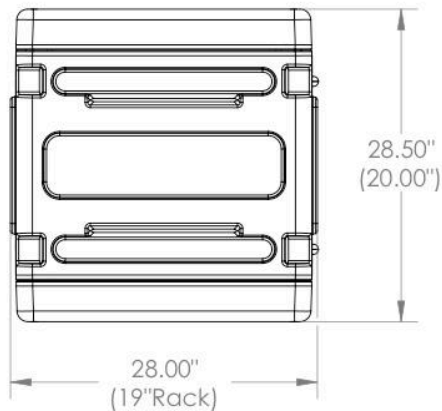

Profundidad del Rack: 20" (50.80cm)
Interior Anchura: 19" (48.26cm)
Interior Altura 7" (17.78cm)
Tipo de riel: 10/32" Roscado

Profundidad de la Tapa:	
Frontal	Trasera
(2.25")	(2.25")
(5.7cm)	(5.7cm)

Unidades de Rack: 4U

Bolsillo de 20" x 10" x 3" que une a las tapas de la caja (viene con instructivo).

Bolsillo de 20" x 15.5" x 3" que une a las tapas de la caja (viene con instructivo)

Bolsa de accesorios con compartimentos 12" x 9.5" x 3.5" (viene con instructivo).

[Draw]

3SKB-R04U20W

Case Series:	20" Rolling Shock Rack	Dimensions (for reference only)			
		Length	Width	Overall	Base / Lid
Case part#	3SKB-R04U20W	left to right	front to back	height	height
Weight:	44.25 LBS EMPTY	Exterior 28.00"	28.50"	16.00"	
		Inerior 19" Rack	20.00"	4U	